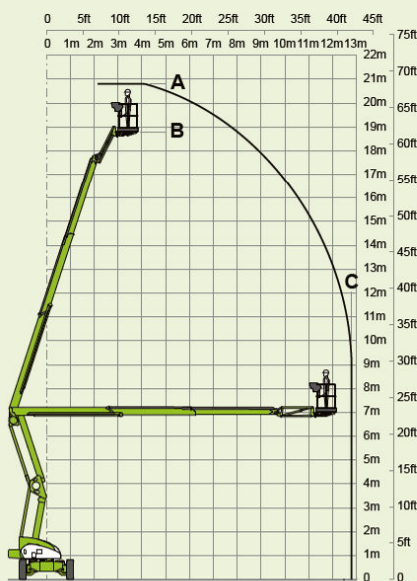

## HR21 2x4

(A) 20.8m  
68ft 6in

(B) 18.8m  
62ft

(C) 12.8m  
42ft

225kg  
500lbs

1.8m x 0.85m  
5ft 11in x 2ft 9in

150°

100°

(D) 2.15m  
7ft

(F) 2.27m  
7ft 5in

(H) 5.3m  
17ft 5in

(J) 6.7m  
22ft

4.5km/h  
2.8mph

4m  
13ft

30%  
17°

6660kg  
14685lbs