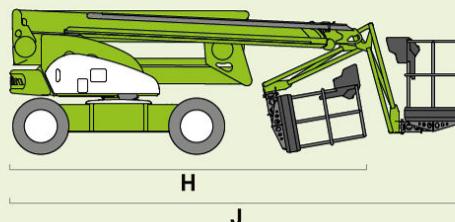

## HR21 2x4

(A) 20.8m  
68ft 6in

(B) 18.8m  
62ft

(C) 12.8m  
42ft

225kg  
500lbs

1.8m x 0.85m  
5ft 11in x 2ft 9in

150°

100°

(D) 2.15m  
7ft

(F) 2.27m  
7ft 5in

(H) 5.3m  
17ft 5in

(J) 6.7m  
22ft

4.5km/h  
2.8mph

4m  
13ft

30%  
17°

6660kg  
14685lbs