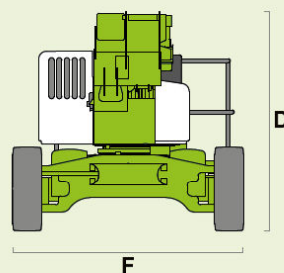

## HR21 2x4

(A) 20.8m  
68ft 6in

(B) 18.8m  
62ft

(C) 12.8m  
42ft

225kg  
500lbs

1.8m x 0.85m  
5ft 11in x 2ft 9in

150°

100°

(D) 2.15m  
7ft

(F) 2.27m  
7ft 5in

(H) 5.3m  
17ft 5in

(J) 6.7m  
22ft

4.5km/h  
2.8mph

4m  
13ft

30%  
17°

6660kg  
14685lbs