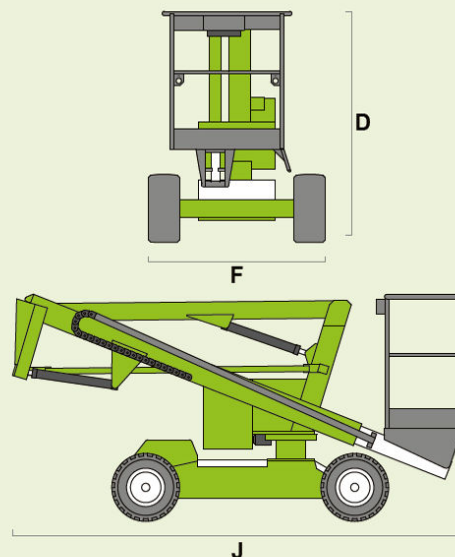

niftylift

HR12N

(A) 12.2m
40ft

(B) 10.2m
33ft 6in

(C) 6.1m
20ft

200kg
440lbs

1.1m x 0.65m
3ft 7in x 2ft 2in

(D) 1.9m
6ft 3in

(F) 1.5m
4ft 11in

(J) 4.1m
13ft 5in

3.4km/h
2.1mph

4.2m
13ft 9in

25%
14°

3435kg
7575lbs

PROLIFT Access Ltd

0845 3664755