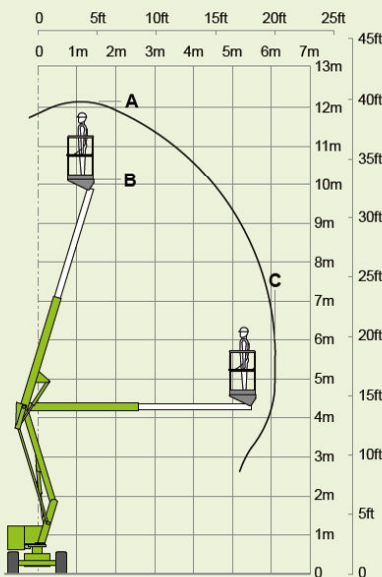

niftylift

HR12N

(A) 12.2m
40ft

(B) 10.2m
33ft 6in

(C) 6.1m
20ft

200kg
440lbs

1.1m x 0.65m
3ft 7in x 2ft 2in

(D) 1.9m
6ft 3in

(F) 1.5m
4ft 11in

(J) 4.1m
13ft 5in

3.4km/h
2.1mph

4.2m
13ft 9in

25%
14°

3435kg
7575lbs

PROLIFT Access Ltd

0845 3664755