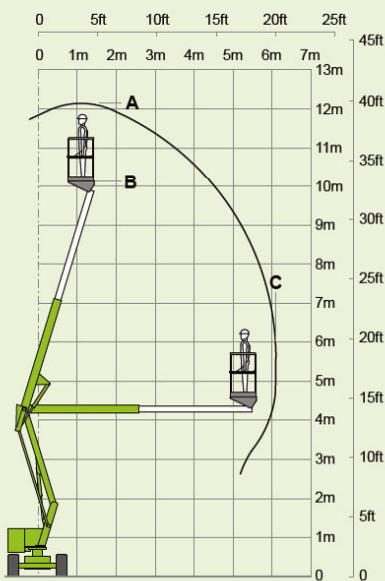

## HR12 4x4

(A) 12.2m  
40ft

(B) 10.2m  
33ft 6in

(C) 6.1m  
20ft

200kg  
440lbs

1.1m x 0.65m  
3ft 7in x 2ft 2in

(D) 1.95m  
6ft 5in

(F) 1.6m  
5ft 3in

(J) 4.1m  
13ft 5in

3.7km/h  
2.2mph

3.4m  
11ft 2in

30%  
17°

3470kg  
7650lbs