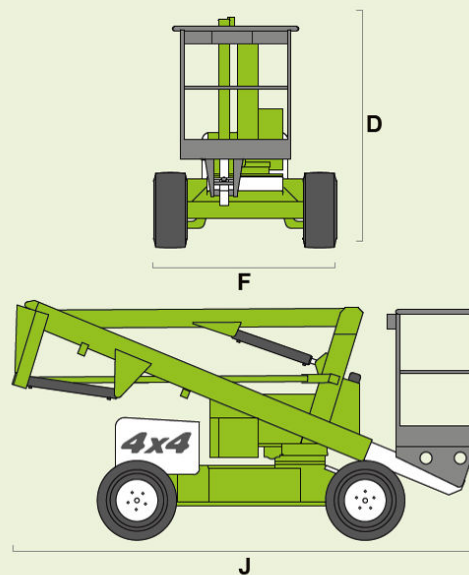

## HR12 4x4

(A) 12.2m  
40ft

(B) 10.2m  
33ft 6in

(C) 6.1m  
20ft

200kg  
440lbs

1.1m x 0.65m  
3ft 7in x 2ft 2in

(D) 1.95m  
6ft 5in

(F) 1.6m  
5ft 3in

(J) 4.1m  
13ft 5in

3.7km/h  
2.2mph

3.4m  
11ft 2in

30%  
17°

3470kg  
7650lbs